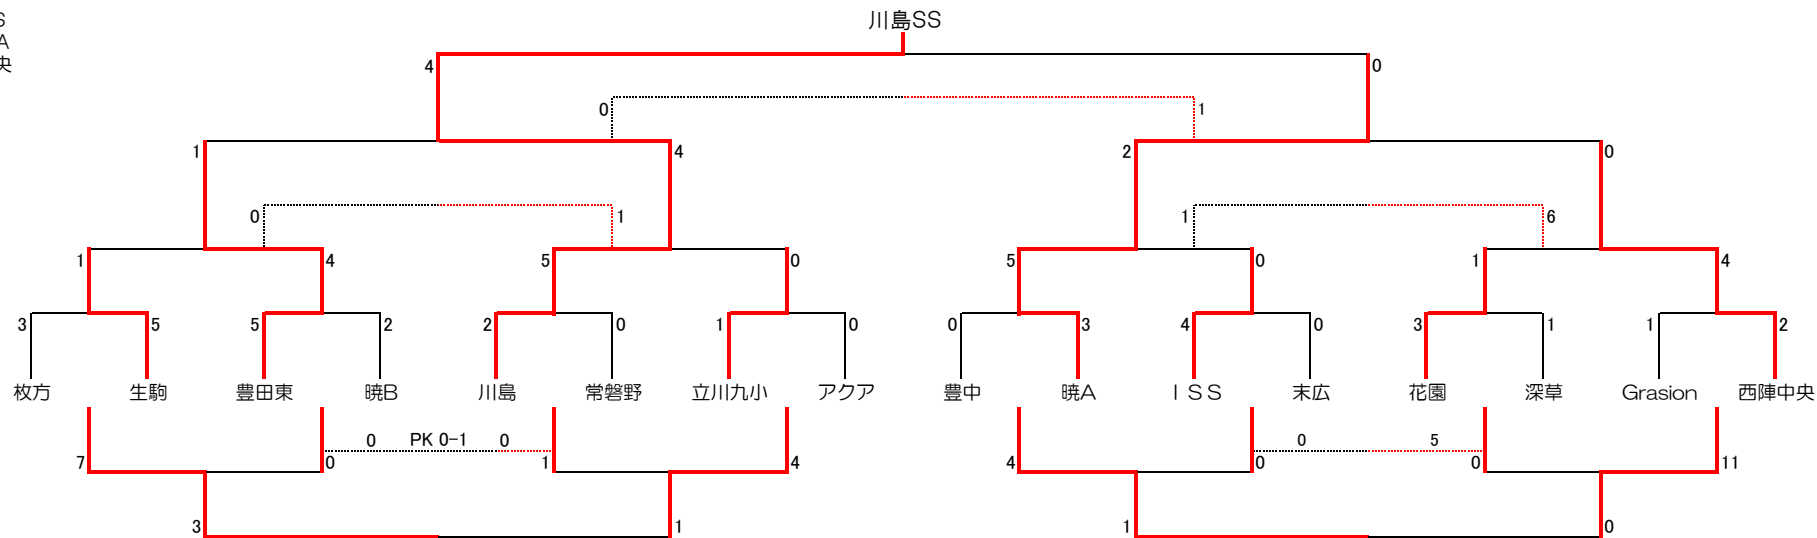

決勝トーナメント表

優勝 川島SS
準優勝 京都暁A
三位 西陣中央