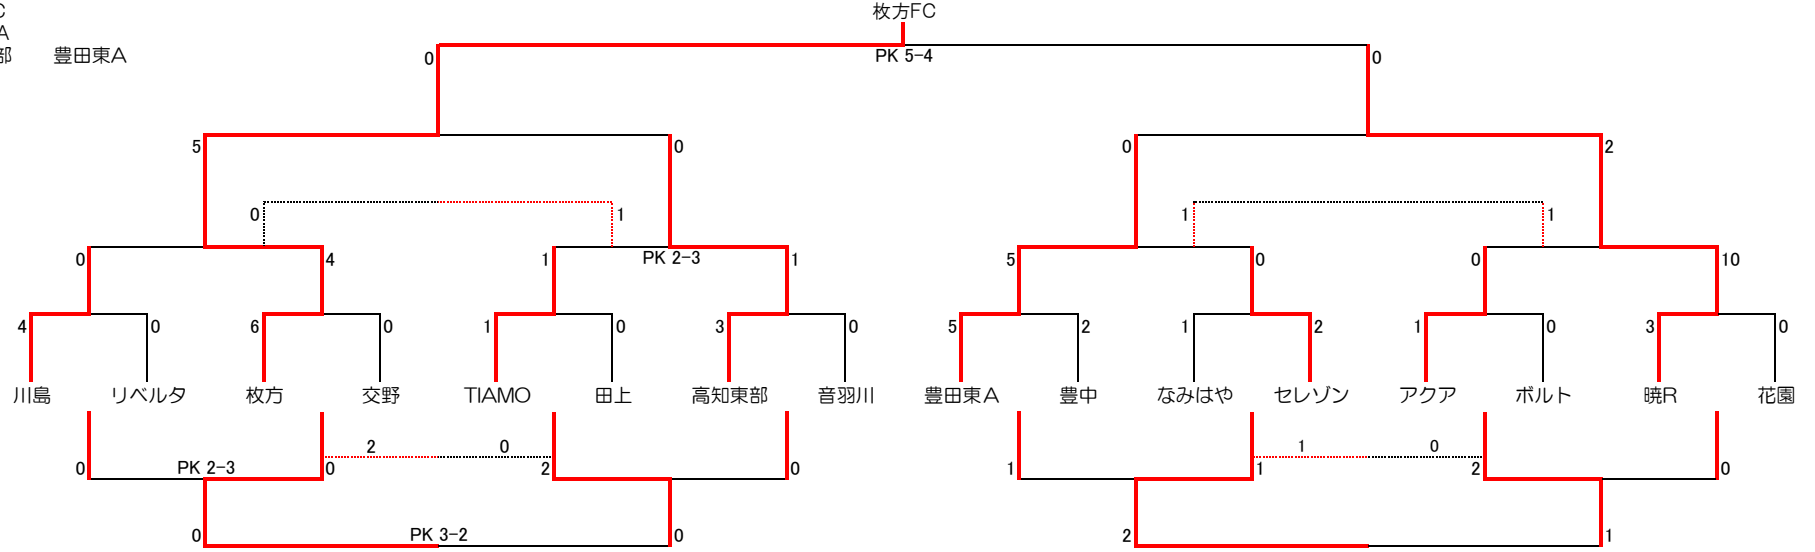

決 勝 ト ー ナ メ ン ト 表

優 勝 枚方FC
準優勝 京都暁A
三 位 高知東部 豊田東A