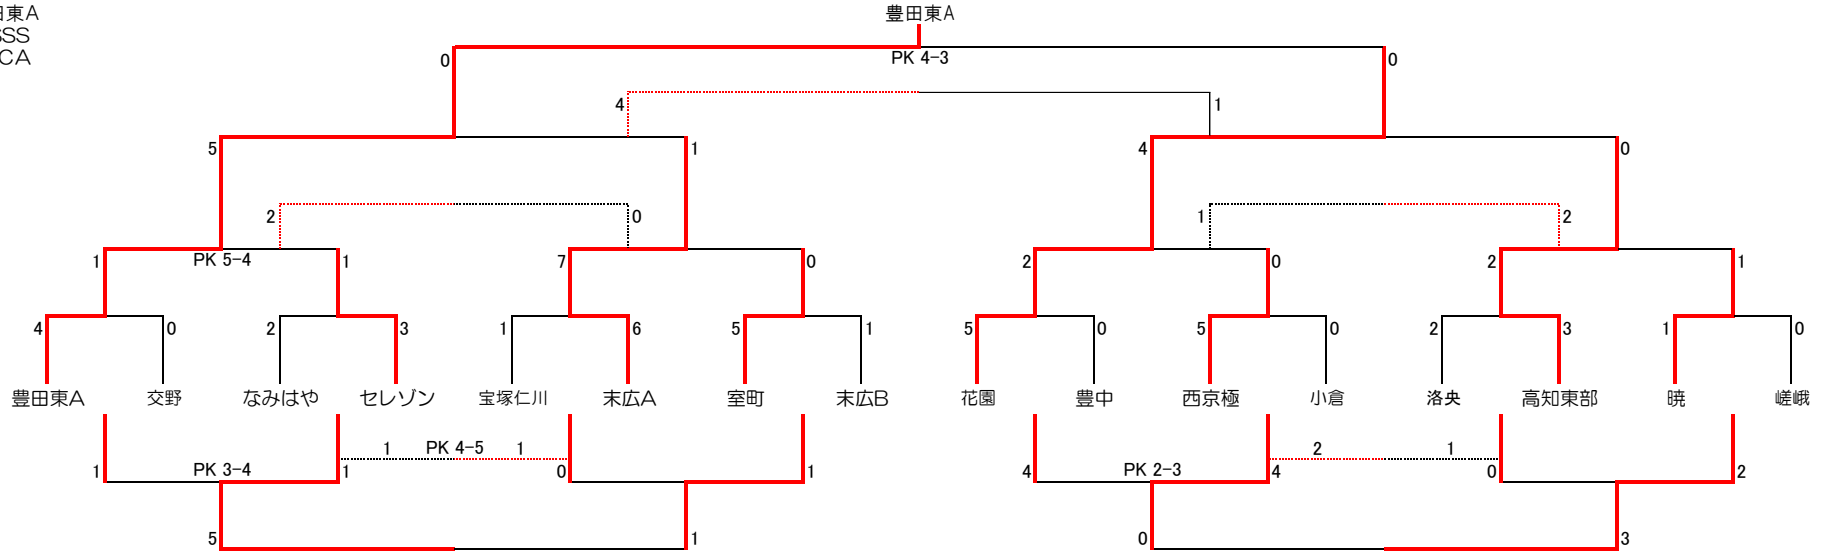

決 勝 ト ー ナ メ ン ト 表

優 勝 SC豊田東A
準優勝 花園SSS
三 位 末広FCA