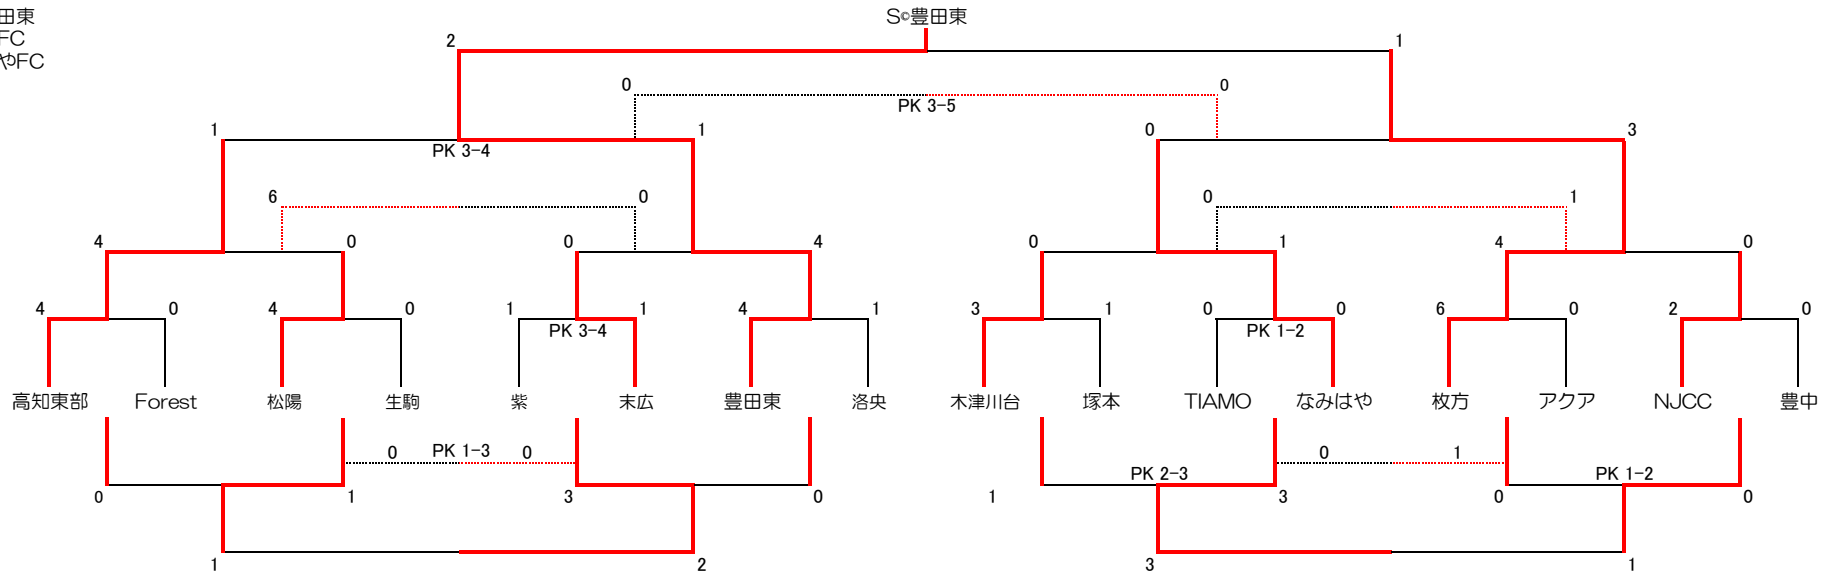

決勝トーナメント表

優勝 SC豊田東
準優勝 枚方FC
三位 なみはやFC